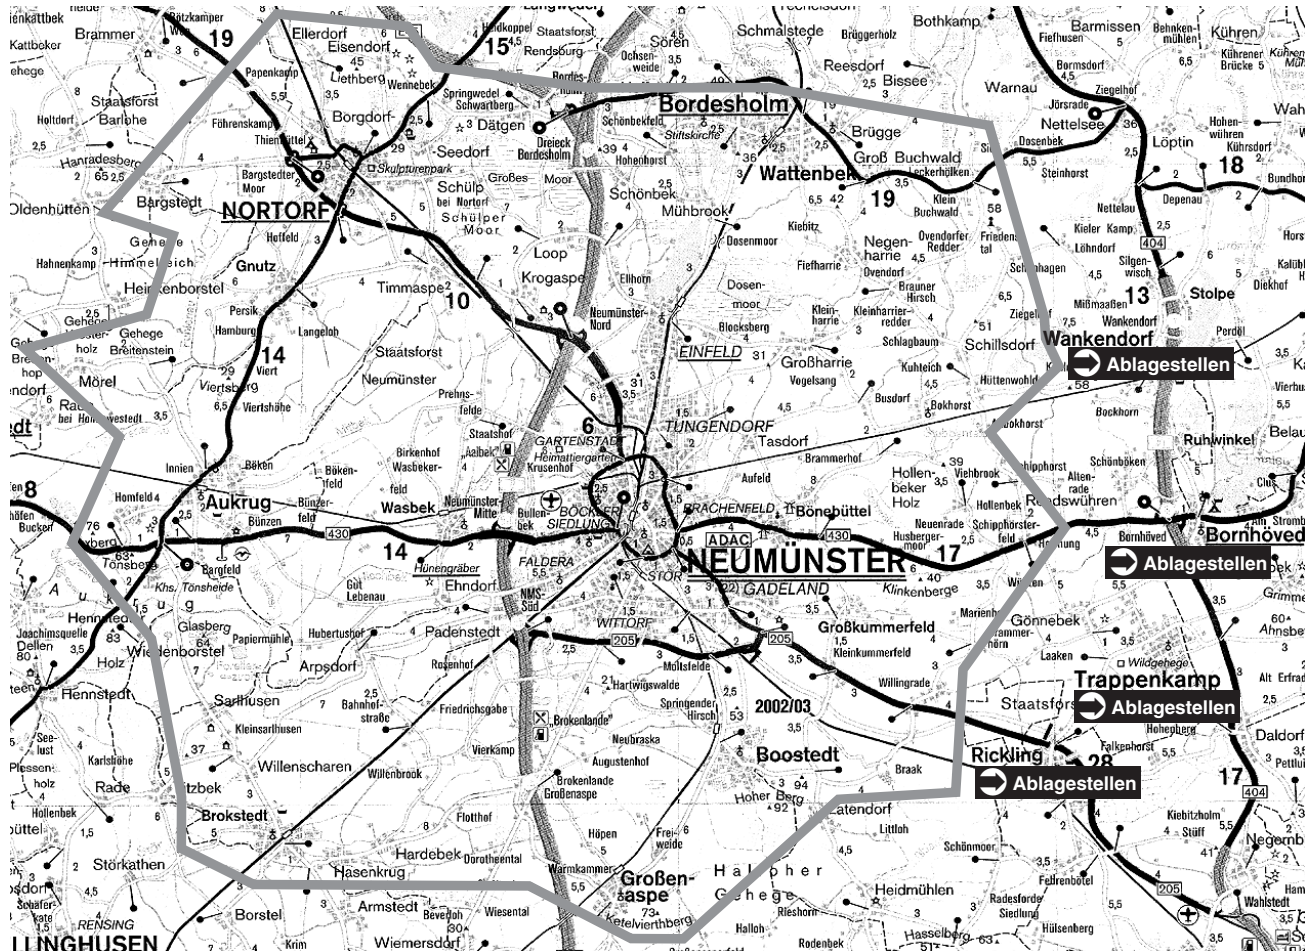

Verbreitungsbezirke des WOCHENANZEIGERS

WO B	100	Neumünster /Stadtmitte	13.050		405	Willingrade	200
WO C	101	Böcklersiedlung/Freesenburg	2.105		406	Neuenrade/Hollenbek	150
	102	Faldera/Freesenburg	4.635		407	Griesenbötel	60
WO D	103	Stör	1.040		408	Schillsdorf	75
	104	Gadeland	2.570		409	Bokhorst	165
	105	Wittorf/Industriegebiet Süd	3.075		410	Großharrie	200
WO E	106	Ruthenberg	2.185				2.385
	107	Brachenfeld	635				
WO N	108	Gartenstadt	2.390	WO L	500	Nortorf	2.685
WO O	109	Tungendorf	4.580		501	Gnutz	380
WO P	110	Einfeld	3.410		502	Bargstedt	205
WO R	111	Auslagestelle (Wochenanzeiger GmbH)	1.000		503	Ellerdorf	180
			40.675		504	Eisendorf	130
WO G	200	Aukrug -Innien, -Homfeld, -Böken, -Bünzen			505	Borgdorf-Seedorf	155
		Tönshede, Bargfeld	1.395		506	Dätgen	160
	201	Wasbek	780		507	Schülp b. Nortorf	230
	202	Padenstedt-Kamp	315		508	Loop	80
	203	Padenstedt	210		509	Timmaspe	380
	204	Arpsdorf	100		510	Krogaspe	160
	205	Ehndorf	200				4.745
	206	Sarlhusen	150				
	207	Mörel	95	WO M	600	Bordesholm	2.960
			3.245		601	Wattenbek	965
WO H	300	Boostedt	1.795		602	Schönbek	75
	301	Großenaspe	905		603	Mühbrook	140
	302	Hardebek	160		604	Brügge	305
	303	Hasenkrug	150		605	Groß Buchwald	125
	304	Brokstedt	835		606	Negenharrie	125
	305	Brokenlande	95				4.695
	306	Wittorfer Feld	20	WO S		Auslagestellen Neumünster	3.165
			3.960	WO T		Auslagestellen Umland	1.130
WO K	400	Bönebüttel /Husberg	800				
	401	Tasdorf	160				
	402	Groß Kummerfeld	290				
	403	Kleinkummerfeld	135	Gesamt:			64.000 Exemplare
	404	Kleinkummerfeld Bhf./Braak Siedlung	150				

Ablagestellen in Bornhöved, Wankendorf, Trappenkamp und Rickling